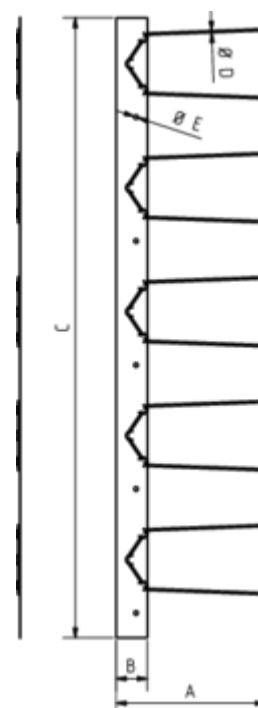

EDELSTAHL TAUBENSCHUTZ 1-REIHIG

Art.-Nr.: 54168
Nenngröße [mm]: 1-reihig
Material: Edelstahl

Maße [mm]:

A	B	C	D	E
120,0	25	500,0	1,4	3,3

Hinweis:

- Länge 500 mm, für Rinnenwulst und Schneefanggitter
- Für Rinnenwulst und Schneefanggitter sind Klammern erhältlich

Ausschreibungstext:

GRÖMO® Taubenschutz 1-reihig aus Edelstahl 1.4301, einreihig, für Rinnenwulst und Schneefanggitter, Höhe 115mm, 1,4mm dick, liefern und fachgerecht einbauen.