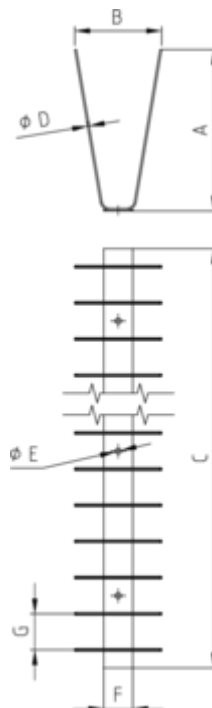

EDELSTAHL TAUBENSCHUTZ 2-REIHIG

Art.-Nr.: 54169
Nenngröße [mm]: 2-reihig
Material: Edelstahl

Maße [mm]:

A	B	C	D	E	F	G
112,0	60	1000,0	1,2	4	20	25

Hinweis:

Länge 1000 mm

Ausschreibungstext:

GRÖMO® Taubenschutz 2 reihig aus Edelstahl 1.4301, zweireihig, Breite 65mm, Höhe 112mm, 1,2mm dick, liefern und fachgerecht einbauen.