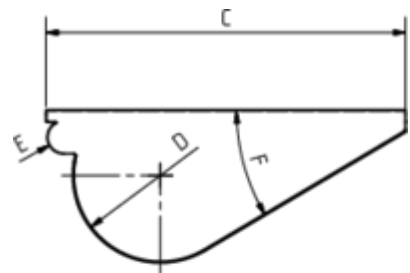

## AUFDACHRINNENBODEN RECHTS

**Art.-Nr.:** 60392  
**Nenngröße [mm]:** 400  
**Material:** Kupfer

### Maße [mm]:

A	B	C	D	E	F
112,0	103	263,0	64	12	30°