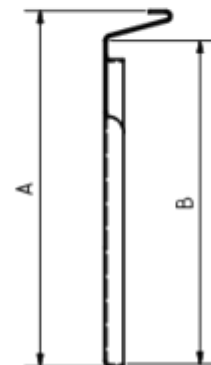

## AUFDACHRINNENBODEN RECHTS

**Art.-Nr.:** 60392  
**Nenngröße [mm]:** 400  
**Material:** Kupfer

### Maße [mm]:

A	B	C	D	E	F
112,0	103	263,0	64	12	30°