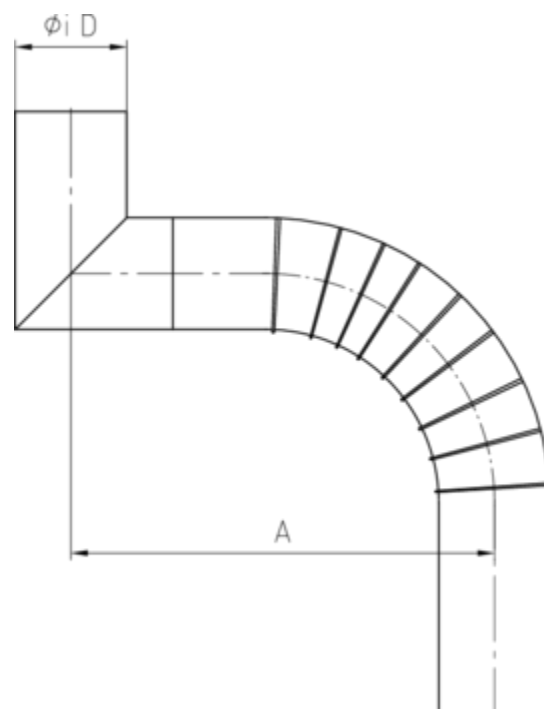

## GLIEDERBOGEN Ø 100 GELÖTET

<b>Art.-Nr.:</b>	<b>60545</b>
<b>Nenngröße [mm]:</b>	<b>1300-1395</b>
<b>Material:</b>	<b>Kupfer</b>
<b>Ablaufleistung[l/s]:</b>	<b>10,7</b>

### Maße [mm]:

A	D
1300-1395	100

### Hinweis:

Auf Anfrage auch in Ø 76, Ø 80, Ø 87, Ø 120 mm und weiteren Materialien lieferbar

### Ausschreibungstext:

GRÖMO® Gliederbogen 100  
aus Kupfer, gelötet, mit Muffe, nach DIN EN 612, Ausladung ca. 1300-1395 mm, Ø 100mm, liefern und fachgerecht einbauen.