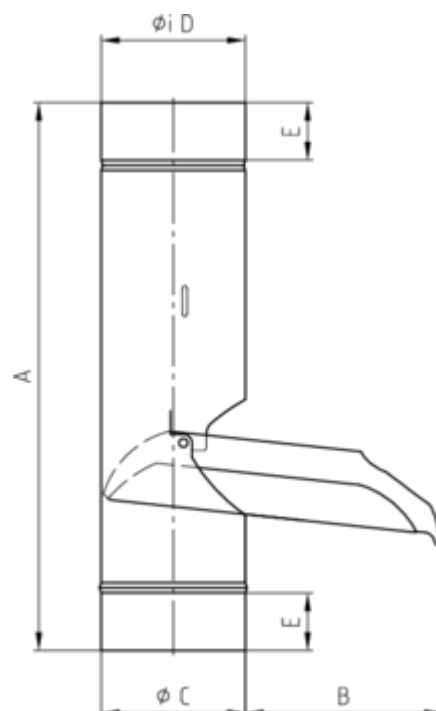

REGENWASSERKLAPPE

Art.-Nr.:	61532
Nenngröße [mm]:	100
Material:	Kupfer
Ablaufleistung[l/s]:	10,7

Maße [mm]:

A	B	C	D	E
380	134	98,5	100	50

Ausschreibungstext:

GRÖMO® Regenwasserklappe 100

aus Kupfer, konisch, mit Schnappverschluss, nach DIN EN 612, DN 100mm, liefern und fachgerecht einbauen.