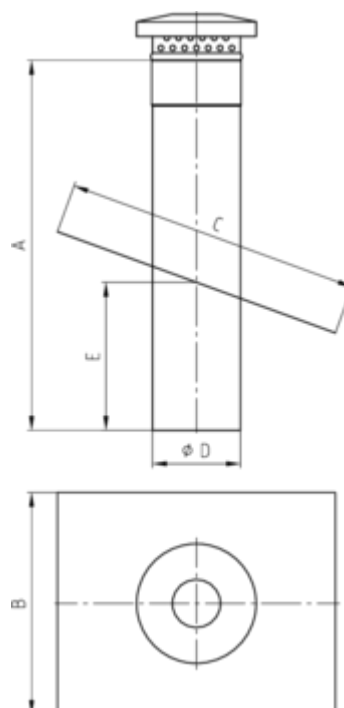

DUNSTROHR MIT DUNSTHUT AUF GRUNDPLATTE OHNE WASSERFALZ

Art.-Nr.: 61616
Nenngröße [mm]: 100
Material: Kupfer

Maße [mm]:

A	B	C	D	E
500,0	300	400,0	100	200

Hinweis:

- Bei Bestellung Dachneigung angeben
- Lüftungsquerschnitt 31,5 cm²

Ausschreibungstext:

GRÖMO® Dunstrohr mit Dunsthut auf Grundplatte 100 aus Kupfer, mit Dunsthut, ohne Manschette, 100 mm, Länge 500 mm, auf Grundplatte 300 x 400 mm, liefern und fachgerecht einbauen.