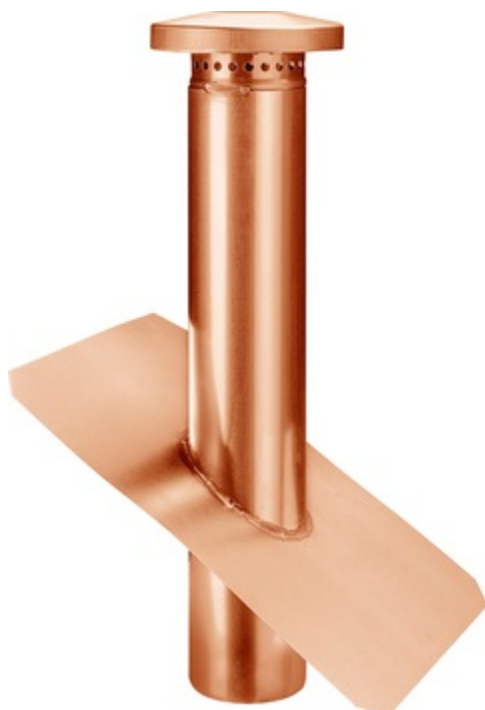

DUNSTROHR MIT DUNSTHUT AUF GRUNDPLATTE OHNE WASSERFALZ

Art.-Nr.: 61616
Nenngröße [mm]: 100
Material: Kupfer

Maße [mm]:

A	B	C	D	E
500,0	300	400,0	100	200

Hinweis:

- Bei Bestellung Dachneigung angeben
- Lüftungsquerschnitt 31,5 cm²

Ausschreibungstext:

GRÖMO® Dunstrohr mit Dunsthut auf Grundplatte 100 aus Kupfer, mit Dunsthut, ohne Manschette, 100 mm, Länge 500 mm, auf Grundplatte 300 x 400 mm, liefern und fachgerecht einbauen.