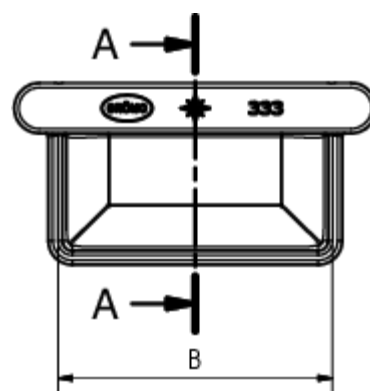

RINNENBODEN KASTENFORM UNIVERSAL

Art.-Nr.: 62365
Nenngröße [mm]: 280
Material: Zink

Maße [mm]:

A	B
18,0	100

Hinweis:

Zum Falzen

Ausschreibungstext:

GRÖMO® Falzrinnenboden profiliert kf li+re 280 aus Titanzink, für kastenförmige Dachrinne, 280mm, links/rechts, nach DIN EN 612, liefern und fachgerecht einbauen.