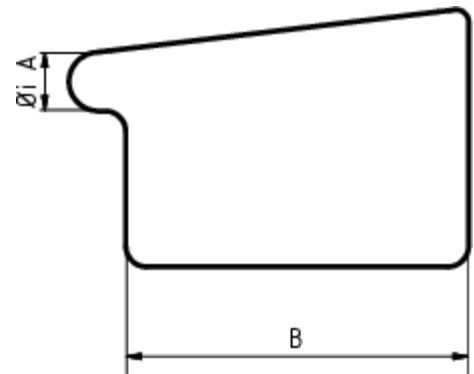

## RINNENBODEN KASTENFORM RECHTS

**Art.-Nr.:** 62388  
**Nenngröße [mm]:** 250  
**Material:** Zink

### Maße [mm]:

| A    | B  |
|------|----|
| 18,0 | 85 |

**Hinweis:**  
 Zum Lötten

### Ausschreibungstext:

GRÖMO® Rinnenboden glatt kf-re 250  
 aus Titanzink, für kastenförmige Dachrinne, 250mm, rechts, nach DIN EN 612, liefern und fachgerecht einbauen.