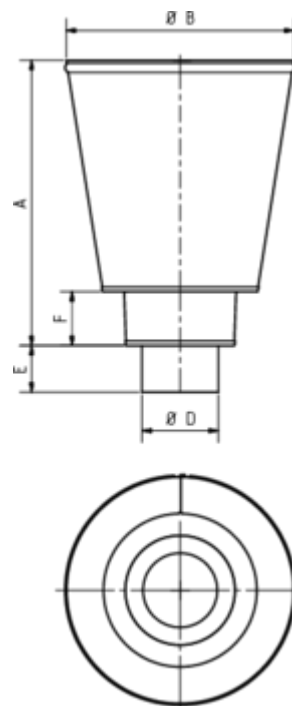

## WASSERFANGKASTEN RUND - KONISCH

**Art.-Nr.:** 63863  
**Nenngröße [mm]:** 87  
**Material:** Zink

### Maße [mm]:

A	B	D	E	F
370,0	300	87	50	70

### Hinweis:

- Rinnenanbindung Nenngröße 200 - 400. Auf Anfrage auch mit Überlauf erhältlich
- Eignet sich für Tiefpunkt-Schiebenast zum Bewegungsausgleich
- Informationspflicht gemäß Art. 33 REACH-Verordnung (SVHC-/Kandidatenliste): Erzeugnisse enthalten mehr als 0,1 % Blei (EG-Nr. 231-100-4 / CAS-Nr. (EG-Verzeichnis) 7439-92-1).

### Ausschreibungstext:

GRÖMO® Wasserfangkasten rund, konisch 87  
 aus Titanzink, Höhe: 300 mm, Durchmesser: 300/200 mm, mit/ohne Überlauf, liefern und fachgerecht einbauen.