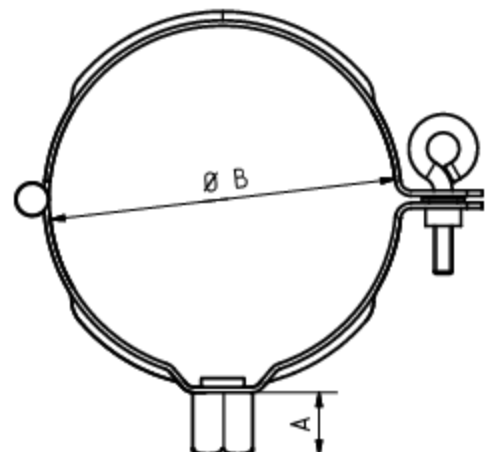

## GRÖMO ALUSTAR FALLROHRSCHELLE MIT GEWINDEMUTTER M10

**ALU  
STAR**  
GRÖMO

**Art.-Nr.:** 83864  
**Nenngröße [mm]:** 120  
**Farbe:** SX - Weiß

### Maße [mm]:

A	B	C
17,5,0	118	28,0

### Hinweis:

Zum Anschluss an SPI-Dübel, Stockschraube oder Thermo Stopp

### Ausschreibungstext:

GRÖMO ALUSTAR® Fallrohrschelle 120 mit Gewindemutter aus farbbeschichtetem Aluminium in SX-Oberfläche (glatt) weiß, für runde Regenfallrohre, mit M10 Gewindemutter, nach DIN EN 612, 120 mm, liefern und fachgerecht einbauen.